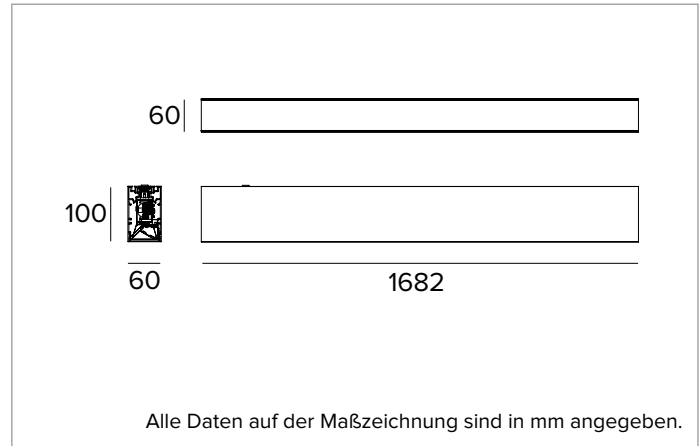

1T5694EL90 | LOGICO System - Decken/Pendelleuchte - Lichtbandmodul

Lineare LED-Leuchte für Deckenanbau- oder Pendelmontage

	4000K	H(m)	D(m)	Emax(lx)		
	Ra90		106°			
	Fixture Power	81W	1	2.66	2278	
	Source Flux	8784lm	2	5.33	570	
	Fixture Flux	5982lm	3	7.99	253	
TS1466	Imax=259cd/klm	Imax	2278cd	5	13.32	91